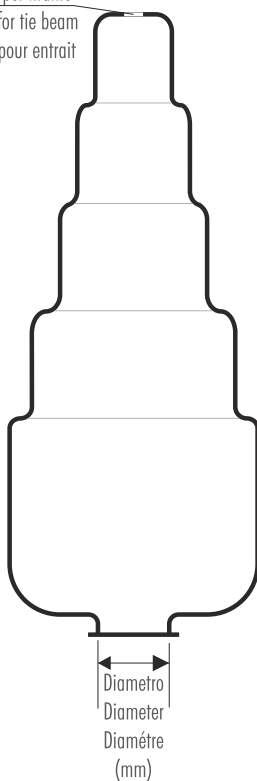

# MEMBRANE - MEMBRANES - VESSIES

Foro per tirante  
Hole for tie beam  
Trou pour entrain

Codice Code Code	Membrana in gomma Rubber membrane Vassie en gomme	Diametro Diameter Diamètre	Utilizzabile con i modelli Usable for models Utilisable pour le modèles	Con foro per tirante With hole for tie beam Avec trou pour entrain
ME002A	EPDM	45	M2	-
ME008A	EPDM	45	A5 R5 A8 M8 B8	-
ME012A	EPDM	45	A12 M12 B12	-
ME018A	EPDM	45	A18 A018 M18 B18 X18 HX18	-
ME024A	EPDM	80	A24 A024 M24 B24 X24 HX24	-
ME024B	EPDM	80	AS24	-
ME035B	EPDM	80	A35 A035 M35 B35	-
ME050A	EPDM	80	AV50 A050 BV50VX50 HX50 VZ50	-
ME060A	EPDM	80	AV60 A060 BV60 VZ60	-
ME080A	EPDM	80	AV80 A080 BV80 VX80 HX80 VZ80	-
ME100A	EPDM	80	AV100 A0100 BV100 VX100 HX100 VZ100	X
ME150A	EPDM	80	AV150 A0150 BV150 VZ150	X
ME200A	EPDM	80	AV200 A0200 BV200 VX200 HX200 VZ200	X
ME300A	EPDM	200	AV300 A0300 BV300 VZ300	X
ME500A	EPDM	200	AV500 BV500 VZ500	X
ME750A	EPDM	200	AV750 BV(KV)750	X
MEN10A	EPDM	200	AV1000 BV(KV)1000	X
MEN20A	BUTYL	220	AV1500 AV2000 BV(KV)1500 BV(KV)2000	X
MEN30A	BUTYL	250	AV3000 BV(KV)3000	X
Codice Code Code	Membrana in gomma Rubber membrane Vassie en gomme	Diametro Diameter Diamètre	Utilizzabile con i modelli Usable for models Utilisable pour le modèles	Con foro per tirante With hole for tie beam Avec trou pour entrain
ME008R	EPDM	45	R5 R8	-
ME012R	EPDM	45	R12	-
ME018R	EPDM	45	R18	-
ME024R	EPDM	80	R24	-
ME035R	EPDM	80	R35 RV35	-
ME050R	EPDM	80	R50 RV50	-
ME080R	EPDM	80	RV60 RV80	-
ME100R	EPDM	80	RV100	-
ME150R	EPDM	80	RV150	-
ME300R	EPDM	80	RV200 RV250 RV300	-
ME500R	EPDM	200	RV400 RV500	-
ME600R	EPDM	200	RV600	X
ME750R	EPDM	200	RV750	X
MEN10R	EPDM	200	RV1000	X
MEN20R	BUTYL	220	RV1500 RV2000	X
MEN30R	BUTYL	250	RV3000	X
Codice Code Code	Membrana in gomma Rubber membrane Vassie en gomme	Diametro Diameter Diamètre	Utilizzabile con i modelli Usable for models Utilisable pour le modèles	Con foro per tirante With hole for tie beam Avec trou pour entrain
ME008S	EPDM HT	45	S8	-
ME012S	EPDM HT	45	S12	-
ME018S	EPDM HT	45	S18	-
ME024S	EPDM HT	80	S24	-
ME035S	EPDM HT	80	SV35	-
ME050S	EPDM HT	80	SV50	-
ME080S	EPDM HT	80	SV60 SV80	-
ME100S	EPDM HT	80	SV100	-
ME150S	EPDM HT	80	SV150	-
ME200S	EPDM HT	80	SV200	X
ME300S	EPDM HT	80	SV300	X