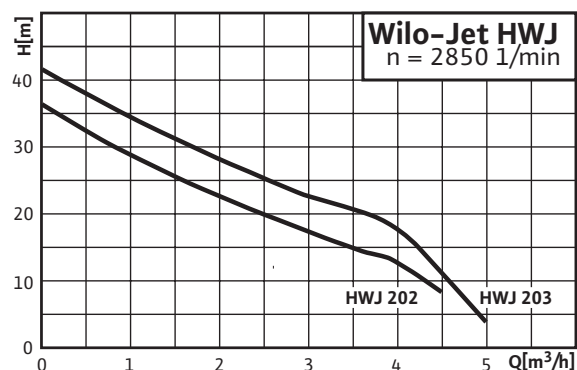

### Характеристики, данные мотора, размеры, вес Wilo-Jet HWJ

#### Данные мотора (2-полюсный/50 Гц)

Wilo-Jet HWJ ...	Вид тока	Потребляемая мощность P <sub>1</sub> [Вт]	3~230 В	3~400 В
			[А]	[μF]
HWJ 202 EM 20 L	1~230 в	870	4,1	20
HWJ 203 EM 20 L	1~230 в	1000	4,58	20
HWJ 202 EM 50 L	1~230 в	870	4,1	20
HWJ 203 EM 50 L	1~230 в	1000	4,58	20

#### Размеры, вес

Wilo-Jet HWJ ...	Размеры								Вес
	H	H <sub>1</sub>	H <sub>2</sub>	L	L <sub>1</sub>	L <sub>2</sub>	P	P <sub>1</sub>	
	[мм]								[кг]
HWJ 202 EM 20 L	580	570	448	500	220	170	280	230	26,9
HWJ 203 EM 20 L	580	570	448	500	220	170	280	230	27,9
HWJ 202 EM 50 L	660	650	530	700	350	300	360	280	29,3
HWJ 203 EM 50 L	660	650	530	700	350	300	360	280	34,3