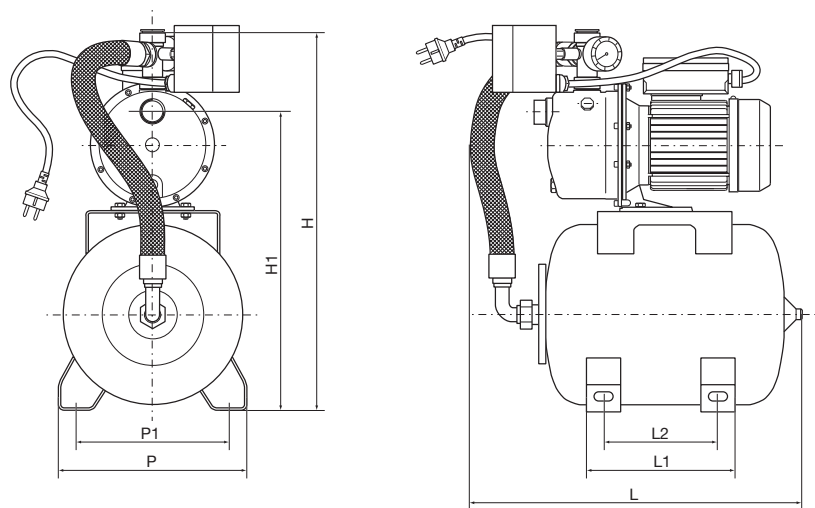

#### Данные мотора (2-полюсный/50 Гц)

Wilo-Jet HWJ ...	Вид тока	Потребляемая мощность P <sub>1</sub> [Вт]	3~230 В	3~400 В
			[А]	[μF]
HWJ 202 EM 20 L	1~230 в	870	4,1	20
HWJ 203 EM 20 L	1~230 в	1000	4,58	20
HWJ 202 EM 50 L	1~230 в	870	4,1	20
HWJ 203 EM 50 L	1~230 в	1000	4,58	20

#### Габаритный чертеж

#### Размеры, вес

Wilo-Jet HWJ ...	Размеры								Вес
	H	H <sub>1</sub>	H <sub>2</sub>	L	L <sub>1</sub>	L <sub>2</sub>	P	P <sub>1</sub>	
	[мм]								[кг]
HWJ 202 EM 20 L	580	570	448	500	220	170	280	230	26,9
HWJ 203 EM 20 L	580	570	448	500	220	170	280	230	27,9
HWJ 202 EM 50 L	660	650	530	700	350	300	360	280	29,3
HWJ 203 EM 50 L	660	650	530	700	350	300	360	280	34,3