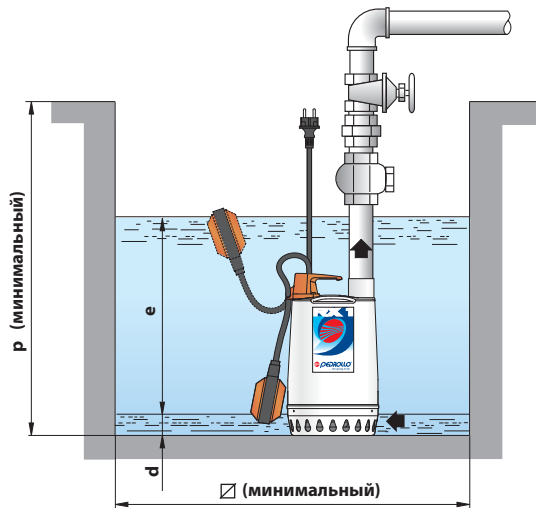

Типичная установка

ТИП	ПАТРУБОК	РАЗМЕРЫ мм							кг
		a	h	h1	d	e	p	∅	
Однофазный	DN								
RXm 1	1 1/4"	147	255	247	14	регулir.	350	350	4.7
RXm 2				277					5.8
RXm 3			285	7.4					