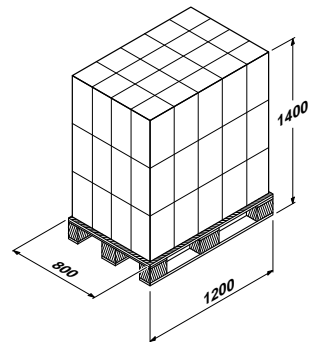

www.pompa.kiev.ua

Palletization

20 x 3 = 60 pz. / pcs.

MODEL 1~	PORT DN	N° STAGES	DIMENSIONS mm						Kg
			a	h	d	e	p	∅	
TOP-MULTI® //	1 1/4"	3	178	380	22	adjustable	500	500	8.4