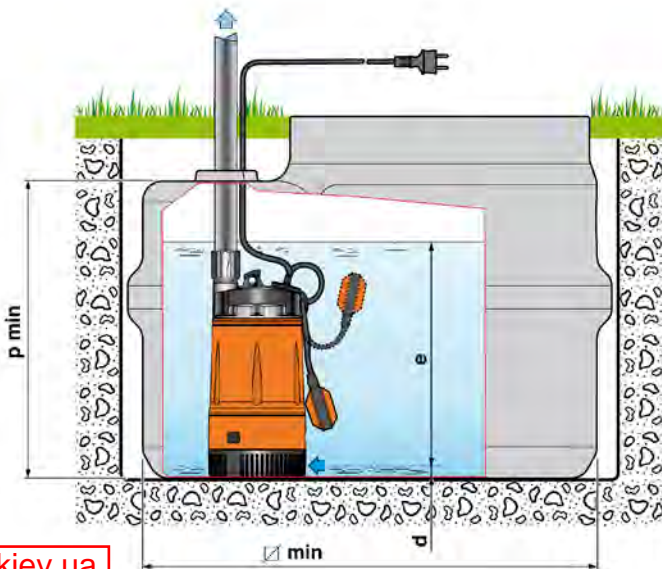

www.pompa.kiev.ua

Palletization

20 x 3 = 60 pz. / pcs.

MODEL 1~	PORT DN	N° STAGES	DIMENSIONS mm						Kg
			a	h	d	e	p	∅	
TOP-MULTI® //	1 1/4"	3	178	380	22	adjustable	500	500	8.4