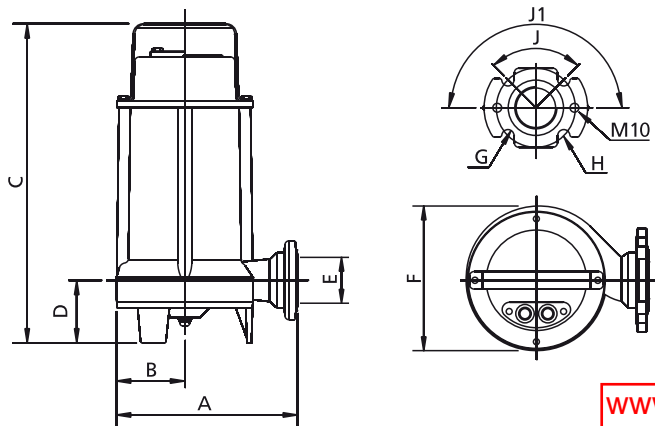

## Габаритные размеры и вес

[www.pompa.kiev.ua](http://www.pompa.kiev.ua)

	A	B	C	D	E	F	G	H	J	J1	kg
GRS 100/2/G40H A0CM(T)/50	205	80	365	70	G 1 1/2"	165	14	90	90°	180°	21

Размеры мм

Все размеры являются всего лишь ориентировочными

## Размеры упаковки

	A	B	C
GRS 100/2/G40H A0CM(T)/50	385	225	245

Размеры мм

Все размеры являются всего лишь ориентировочными